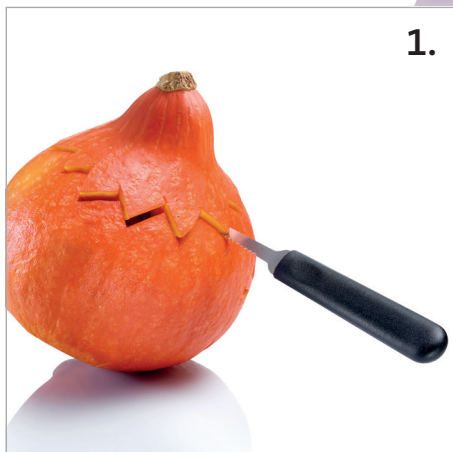

WESTMARK

KÜRBIS-SCHNITZ-SET | PUMPKIN CARVING SET »HALLOWEEN«

5128 2260

Westmark GmbH | Bielerfelder Straße 125 | 57368 Lennestadt-Elspe | Germany | www.westmark.de

3027320-208